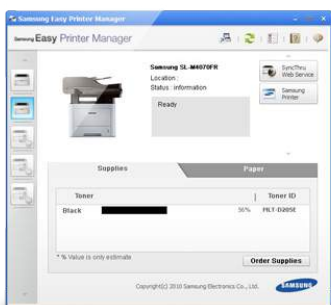

SL-M4072FD ProXpress de Samsung

Multifuncional 4 en 1 e impresión a doble cara incorporada

Las capacidades multifuncionales 4 en 1 (imprimir, copiar, escanear y enviar fax) y la impresión a doble cara ofrecen la versatilidad y la conveniencia que las empresas necesitan para seguir competitivas.

Seguridad de documentos de nivel empresarial

Las empresas generan e imprimen muchos documentos confidenciales, lo que exige un alto nivel de seguridad. La ProXpress M4072FD ofrece un mayor control en el acceso de los usuarios, a documentos y a redes con SyncThru™ Admin de Samsung a nivel de seguridad empresarial.

Optimiza las impresiones con un diseño fácil de usar

Easy Printer Manager

Con Easy Printer Manager, las empresas pueden controlar los ajustes de la impresora en forma remota, como la función del botón Eco de un toque, además de los ajustes para copiar, escanear y enviar faxes. Se pueden monitorear y administrar múltiples dispositivos gracias a Easy Printer Manager. Las empresas también pueden vigilar el estado de la impresora mediante los mensajes de error y las alertas de bandeja sin papel, sin tóner y atascos de papel.